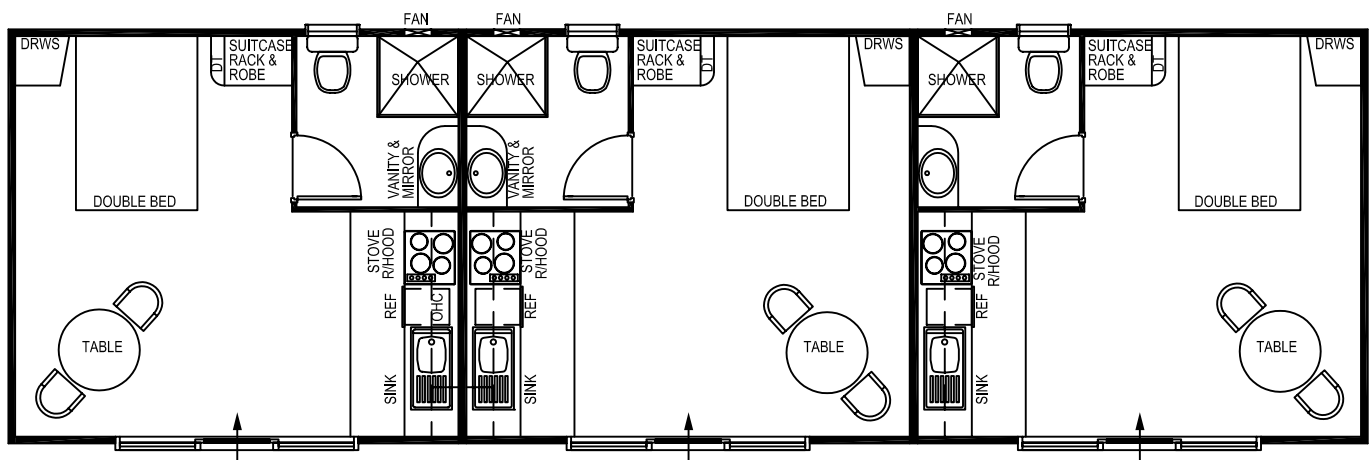

# STUDIO RANGE

**TUDOR 2** 10.10x4.60 (31' x 15')

**CHATEAU** 13.08x4.21 (43' x 14')

**TUDOR 3** 15.10x4.60 (50' x 15')