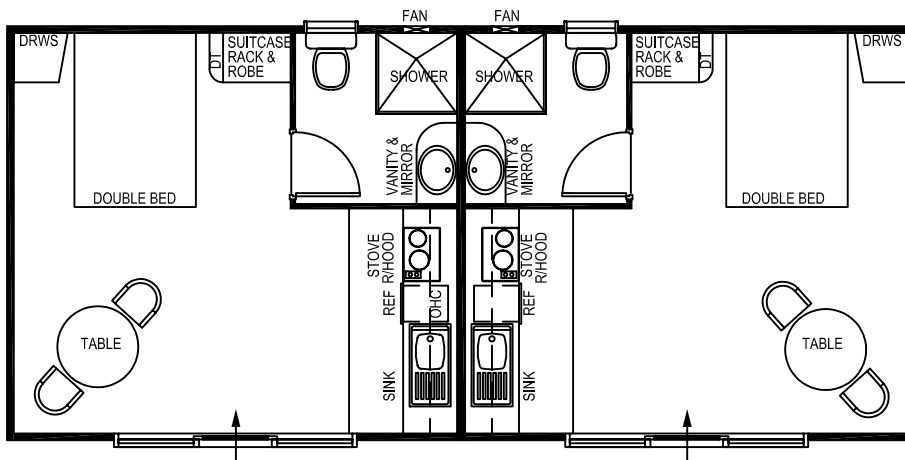

# STUDIO RANGE

**TUDOR 2** 10.10x4.60 (31' x 15')

**CHATEAU** 13.08x4.21 (43' x 14')

**TUDOR 3** 15.10x4.60 (50' x 15')