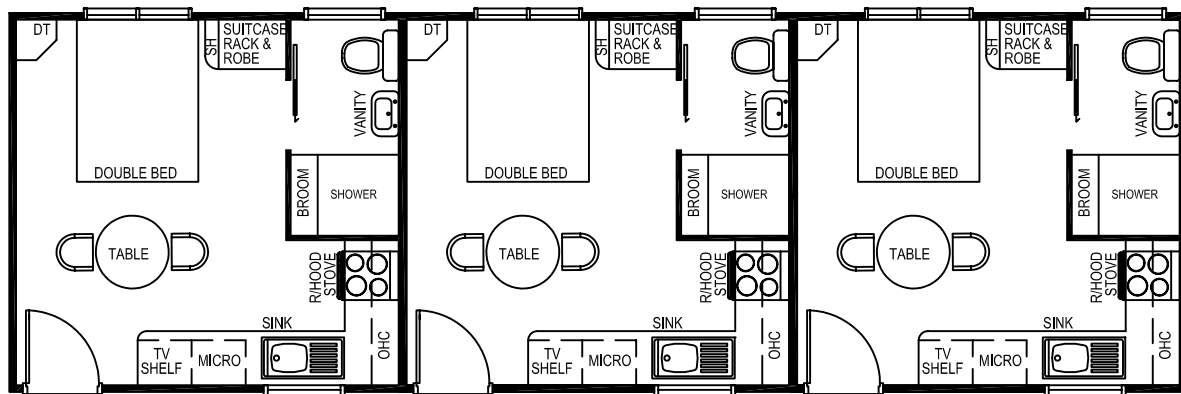

# STUDIO RANGE

**TUDOR 2** 10.10x4.60 (31' x 15')

**CHATEAU** 13.08x4.21 (43' x 14')

**TUDOR 3** 15.10x4.60 (50' x 15')